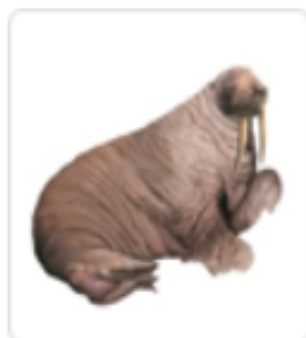

· 발굽포유동물 · 식충포유동물 **✓ 육식포유동물** · 해양포유동물 · 설치/토끼류 · 유대류 · 영장류

소개 4개의 다리가 있고, 털로 덮인 몸을 가진 척추동물. 고기를 찢어 먹기 알맞은 이빨이 있으며, 주로 동물의 생고기를 먹고 산다. [자세히보기](#)

북극곰

호랑이

사자

표범

하이에나

오소리

여우

늑대

스컹크

족제비

· 발굽포유동물 · 식충포유동물 · 육식포유동물 · **✓ 해양포유동물** · 설치/토끼류 · 유대류 · 영장류

소개 수중 생활을 하는 육식성 척추동물(약 116종). 사지는 지느러미로 진화하였고, 피부는 매끈하거나 짧은 털로 덮여 있기도 하며, 등지느러미를 가진 종도 있다. [자세히 보기](#)

바다표범

바다사자

바다코끼리

돌고래

쇠돌고래

흰고래

범고래

북방참고래

흑등고래

향고래

· 발굽포유동물 · 식충포유동물 · 육식포유동물 · 해양포유동물 **✓ 설치/토끼류** · 유대류 · 영장류

소개 설치류는 계속해서 자라는 한 쌍의 날카로운 앞니를 가지고 있으며, 이 앞니로 먹이를 먹는다. 토끼류는 두 쌍의 앞니를 가지고 있다. [자세히 보기](#)

들쥐

줄무늬다람쥐

햄스터

다람쥐

쥐

기니피그