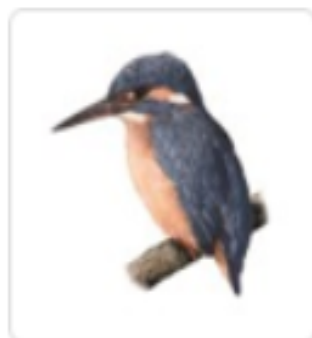

무척추동물

✓ 발굽포유동물 · 식충포유동물 · 육식포유동물 · 해양포유동물 · 설치/토끼류 · 유대류 · 영장류

소개 4개의 다리가 있고, 털로 덮인 몸을 가진 초식성 척추동물. 4개의 다리에는 각각 다른 수의 발가락이 있으며, 다리 끝에는 각질로 덮인 발톱이나 발굽이 있다. [자세히보기](#)

돼지

염소

양

젖소

말

파충류

어류

무척추동물

✓ 전체

소개 깃털로 덮인 몸, 부리, 2개의 다리, 날기에 적합한 2개의 날개가 있는 척추동물(약 9천 종). [자세히 보기](#)

벌새

큰앵무

제비

물총새

딱따구리

왜가리

독수리

펭귄

수탉

공작

공작