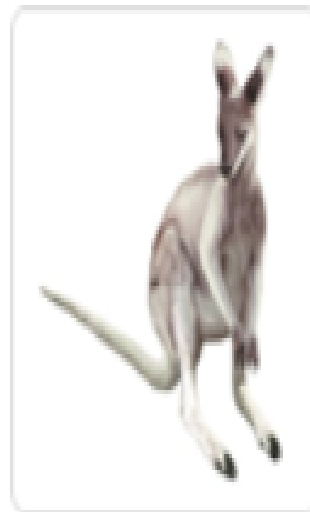

· 발굽포유동물 · 식충포유동물 · 육식포유동물 · 해양포유동물 **✓ 설치/토끼류** · 유대류 · 영장류

소개 설치류는 계속해서 자라는 한 쌍의 날카로운 앞니를 가지고 있으며, 이 앞니로 먹이를 먹는다. 토끼류는 두 쌍의 앞니를 가지고 있다. [자세히 보기](#)

들쥐

줄무늬다람쥐

햄스터

다람쥐

쥐

기니피그

비버

호저

토끼

산토끼

포유류

양서류

조류

곤충/거미류

파충류

어류

무척추동물

· 발굽포유동물 · 식충포유동물 · 육식포유동물 · 해양포유동물 · 설치/토끼류 · **✓ 유대류** · 영장류

소개 4개의 다리가 있고, 몸이 털로 덮인 척추동물. 암컷은 대개 배 주머니를 가지고 있어 그 속에서 새끼를 낳고 키운다. [자세히 보기](#)

코알라

주머니쥐

왈라비

캥거루

태즈메이니아...

· 발굽포유동물 · 식충포유동물 · 육식포유동물 · 해양포유동물 · 설치/토끼류 · 유대류 **✓ 영장류**

소개 물건을 잡을 수 있는 손과 발이 있는 척추동물(약 200종). 손발톱이 달린 5개의 손가락과 발가락이 있다. 주로 숲에서 살고, 직립할 수 있다. [자세히 보기](#)

개코원숭이

짧은꼬리원숭이

침팬지

여우원숭이