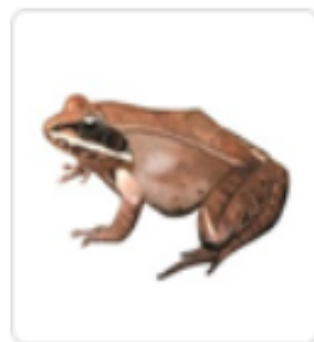

✓ 전체

소개 4개의 다리가 있고, 부드럽고 매끈하며 촉촉한 피부를 가진 척추동물. 어릴 때는 주로 수중에서 생활하고 성장하면 육상에서 생활한다. [자세히 보기](#)

나무숲산개구리