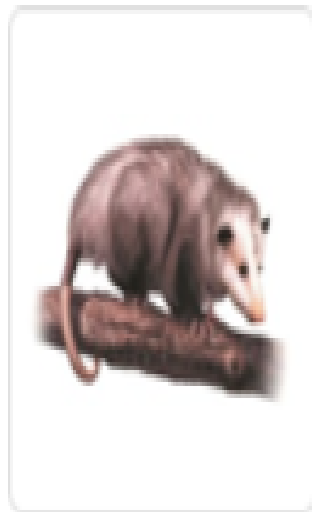

무척추동물

✓ 발굽포유동물 · 식충포유동물 · 육식포유동물 · 해양포유동물 · 설치/토끼류 · 유대류 · 영장류

소개 4개의 다리가 있고, 털로 덮인 몸을 가진 초식성 척추동물. 4개의 다리에는 각각 다른 수의 발가락이 있으며, 다리 끝에는 각질로 덮인 발톱이나 발굽이 있다. [자세히보기](#)

돼지

염소

양

젖소

말

비버

호저

토끼

산토끼

포유류

양서류

조류

곤충/거미류

파충류

어류

무척추동물

· 발굽포유동물 · 식충포유동물 · 육식포유동물 · 해양포유동물 · 설치/토끼류 · **✓ 유대류** · 영장류

소개 4개의 다리가 있고, 몸이 털로 덮인 척추동물. 암컷은 대개 배 주머니를 가지고 있어 그 속에서 새끼를 낳고 키운다. [자세히 보기](#)

코알라

주머니쥐

왈라비

캥거루

태즈메이니아...

· 발굽포유동물 · 식충포유동물 · 육식포유동물 · 해양포유동물 · 설치/토끼류 · 유대류 **✓ 영장류**

소개 물건을 잡을 수 있는 손과 발이 있는 척추동물(약 200종). 손발톱이 달린 5개의 손가락과 발가락이 있다. 주로 숲에서 살고, 직립할 수 있다. [자세히 보기](#)

개코원숭이

짧은꼬리원숭이

침팬지

여우원숭이