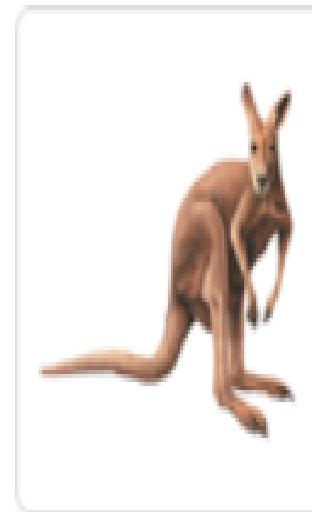

· 발굽포유동물 · 식충포유동물 · 육식포유동물 · 해양포유동물 **✓ 설치/토끼류** · 유대류 · 영장류

소개 설치류는 계속해서 자라는 한 쌍의 날카로운 앞니를 가지고 있으며, 이 앞니로 먹이를 먹는다. 토끼류는 두 쌍의 앞니를 가지고 있다. [자세히 보기](#)

들쥐

줄무늬다람쥐

햄스터

다람쥐

쥐

기니피그

비버

호저

토끼

산토끼

포유류

양서류

조류

곤충/거미류

파충류

어류

무척추동물

· 발굽포유동물 · 식충포유동물 · 육식포유동물 · 해양포유동물 · 설치/토끼류 · **✓ 유대류** · 영장류

소개 4개의 다리가 있고, 몸이 털로 덮인 척추동물. 암컷은 대개 배 주머니를 가지고 있어 그 속에서 새끼를 낳고 키운다. [자세히 보기](#)

코알라

주머니쥐

왈라비

캥거루

태즈메이니아...

· 발굽포유동물 · 식충포유동물 · 육식포유동물 · 해양포유동물 · 설치/토끼류 · 유대류 **✓ 영장류**

소개 물건을 잡을 수 있는 손과 발이 있는 척추동물(약 200종). 손발톱이 달린 5개의 손가락과 발가락이 있다. 주로 숲에서 살고, 직립할 수 있다. [자세히 보기](#)

개코원숭이

짧은꼬리원숭이

침팬지

여우원숭이