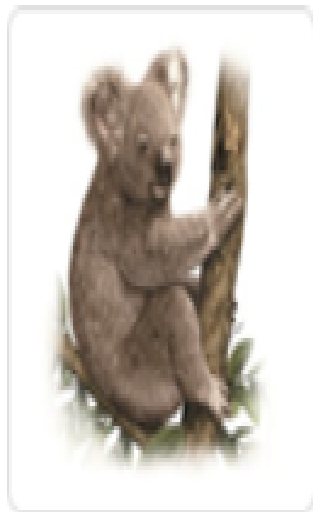

· 발굽포유동물 · 식충포유동물 · 육식포유동물 · 해양포유동물 **✓ 설치/토끼류** · 유대류 · 영장류

소개 설치류는 계속해서 자라는 한 쌍의 날카로운 앞니를 가지고 있으며, 이 앞니로 먹이를 먹는다. 토끼류는 두 쌍의 앞니를 가지고 있다. [자세히 보기](#)

들쥐

줄무늬다람쥐

햄스터

다람쥐

쥐

기니피그

비버

호저

토끼

산토끼

포유류

양서류

조류

곤충/거미류

파충류

어류

무척추동물

· 발굽포유동물 · 식충포유동물 · 육식포유동물 · 해양포유동물 · 설치/토끼류 · **✓ 유대류** · 영장류

소개 4개의 다리가 있고, 몸이 털로 덮인 척추동물. 암컷은 대개 배 주머니를 가지고 있어 그 속에서 새끼를 낳고 키운다. [자세히 보기](#)

코알라

주머니쥐

왈라비