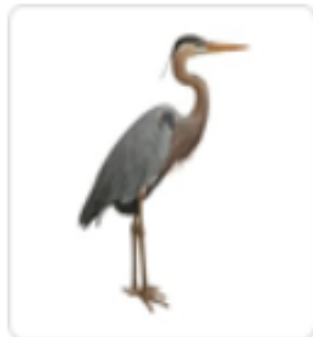

무척추동물

✓ 발굽포유동물 · 식충포유동물 · 육식포유동물 · 해양포유동물 · 설치/토끼류 · 유대류 · 영장류

소개 4개의 다리가 있고, 털로 덮인 몸을 가진 초식성 척추동물. 4개의 다리에는 각각 다른 수의 발가락이 있으며, 다리 끝에는 각질로 덮인 발톱이나 발굽이 있다. [자세히보기](#)

돼지

염소

양

젖소

말

도롱뇽

청개구리

나무숲산개구리

영원

포유류

양서류

조류

곤충/거미류

파충류

어류

무척추동물

✓ 전체

소개 깃털로 덮인 몸, 부리, 2개의 다리, 날기에 적합한 2개의 날개가 있는 척추동물(약 9천 종). [자세히 보기](#)

벌새

큰앵무

제비

물총새

딱따구리

왜가리

독수리

펭귄

수탉

공작

공작