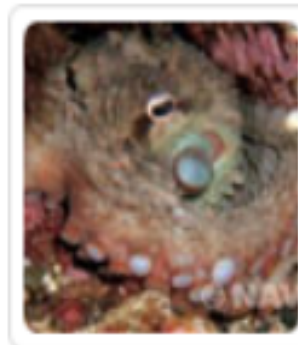

✓ 전체

소개 수중 생활을 하는 냉혈 척추동물(약 3만 종). 주로 비늘로 덮여 있는 몸에 운동성 지느러미가 있다. [자세히 보기](#)

홍어

대구

쉬리

송사리

고등어

산천어

돛돔

빙어

가시고기

연어

✓ 연체동물 · 갑각류

소개 체질이 없는 육상 및 수상 연체 무척추동물(10만 여 종). 주로 석회질의 껍질 속에 몸을 숨기고 산다. [자세히 보기](#)

문어

흰 꼴뚜기

참문어

왜문어

주꾸미

낙지

좀귀 꼴뚜기

귀 꼴뚜기

◎ 계룡산에 사는 동물들

이중에 살고 있는 동물은?