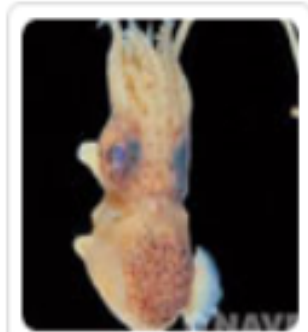

✓ 전체

소개 수중 생활을 하는 냉혈 척추동물(약 3만 종). 주로 비늘로 덮여 있는 몸에 운동성 지느러미가 있다. [자세히 보기](#)

홍어

대구

쉬리

송사리

고등어

산천어

돛돔

빙어

가시고기

연어

✓ 연체동물 · 갑각류

소개 체질이 없는 육상 및 수상 연체 무척추동물(10만 여 종). 주로 석회질의 껍질 속에 몸을 숨기고 산다. [자세히 보기](#)

문어

흰 꼴뚜기

참문어

왜문어

주꾸미

낙지

좀귀 꼴뚜기

귀 꼴뚜기

◎ 계룡산에 사는 동물들

이중에 살고 있는 동물은?

◎ 수 달

천연기념물 제 330호

우리나라 계곡이나 저수지에서 바위구멍에서 삽니다.

족제비과 동물로 야행성이며, 성격이 온순함

육식성 물고기나 개구리, 게 등을 잘 먹음

◎ 멧돼지

바람이 없고 햇볕이 잘 드는 남향과 낙엽수가 우거진 곳을 좋아한다

진흙 목욕을 한 후 몸에 붙은 진드기를 없애기 위해서 주로 소나무 등 침엽수에 몸을 비비는 습성이 있다