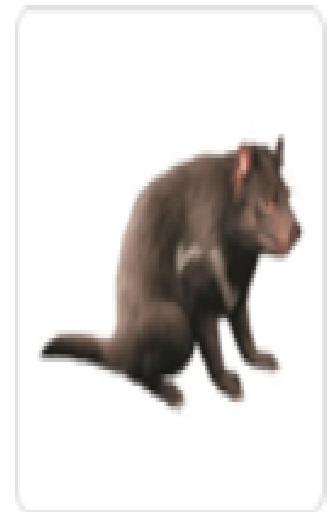

비버

호저

토끼

산토끼

포유류

양서류

조류

곤충/거미류

파충류

어류

무척추동물

· 발굽포유동물 · 식충포유동물 · 육식포유동물 · 해양포유동물 · 설치/토끼류 · **✓ 유대류** · 영장류

소개 4개의 다리가 있고, 몸이 털로 덮인 척추동물. 암컷은 대개 배 주머니를 가지고 있어 그 속에서 새끼를 낳고 키운다. [자세히 보기](#)

코알라

주머니쥐

왈라비

캥거루

태즈메이니아...

· 발굽포유동물 · 식충포유동물 · 육식포유동물 · 해양포유동물 · 설치/토끼류 · 유대류 **✓ 영장류**

소개 물건을 잡을 수 있는 손과 발이 있는 척추동물(약 200종). 손발톱이 달린 5개의 손가락과 발가락이 있다. 주로 숲에서 살고, 직립할 수 있다. [자세히 보기](#)

개코원숭이

짧은꼬리원숭이

침팬지

여우원숭이