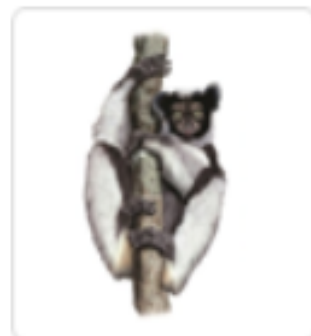

파충류

어류

무척추동물

· 발굽포유동물 · 식충포유동물 · 육식포유동물 · 해양포유동물 · 설치/토끼류 · **✓ 유대류** · 영장류

소개 4개의 다리가 있고, 몸이 털로 덮인 척추동물. 암컷은 대개 배 주머니를 가지고 있어 그 속에서 새끼를 낳고 키운다. [자세히 보기](#)

코알라

주머니쥐

왈라비

캥거루

태즈메이니아...

· 발굽포유동물 · 식충포유동물 · 육식포유동물 · 해양포유동물 · 설치/토끼류 · 유대류 **✓ 영장류**

소개 물건을 잡을 수 있는 손과 발이 있는 척추동물(약 200종). 손발톱이 달린 5개의 손가락과 발가락이 있다. 주로 숲에서 살고, 직립할 수 있다. [자세히 보기](#)

개코원숭이

짧은꼬리원숭이

침팬지

여우원숭이

타마린

마모셋원숭이

오랑우탄

긴팔원숭이

✓ 전체

소개 4개의 다리가 있고, 부드럽고 매끈하며 촉촉한 피부를 가진 척추동물. 어릴 때는 주로 수중에서 생활하고 성장하면 육상에서 생활한다. [자세히 보기](#)

두꺼비

개구리