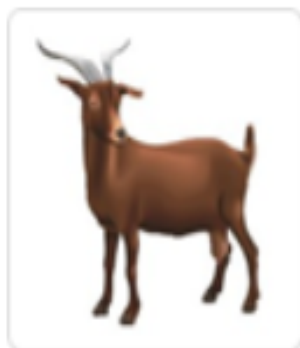

야생동물 이야기

계룡산국립공원

포유류

양서류

조류

곤충/거미류

파충류

어류

무척추동물

✓ 발굽포유동물 · 식충포유동물 · 육식포유동물 · 해양포유동물 · 설치/토끼류 · 유대류 · 영장류

소개 4개의 다리가 있고, 털로 덮인 몸을 가진 초식성 척추동물. 4개의 다리에는 각각 다른 수의 발가락이 있으며, 다리 끝에는 각질로 덮인 발톱이나 발굽이 있다. [자세히보기](#)

돼지

염소

양

젖소

말

곤충/거미류

파충류

어류

무척추동물

· 발굽포유동물 · **✓ 식충포유동물** · 육식포유동물 · 해양포유동물 · 설치/토끼류 · 유대류 · 영장류

소개 4개의 다리가 있고, 거의 전체가 털로 덮여 있거나 때로 가시로 덮인 몸을 가진 척추동물(약 370종). 곤충을 먹고 산다. [자세히 보기](#)

고슴도치

두더지