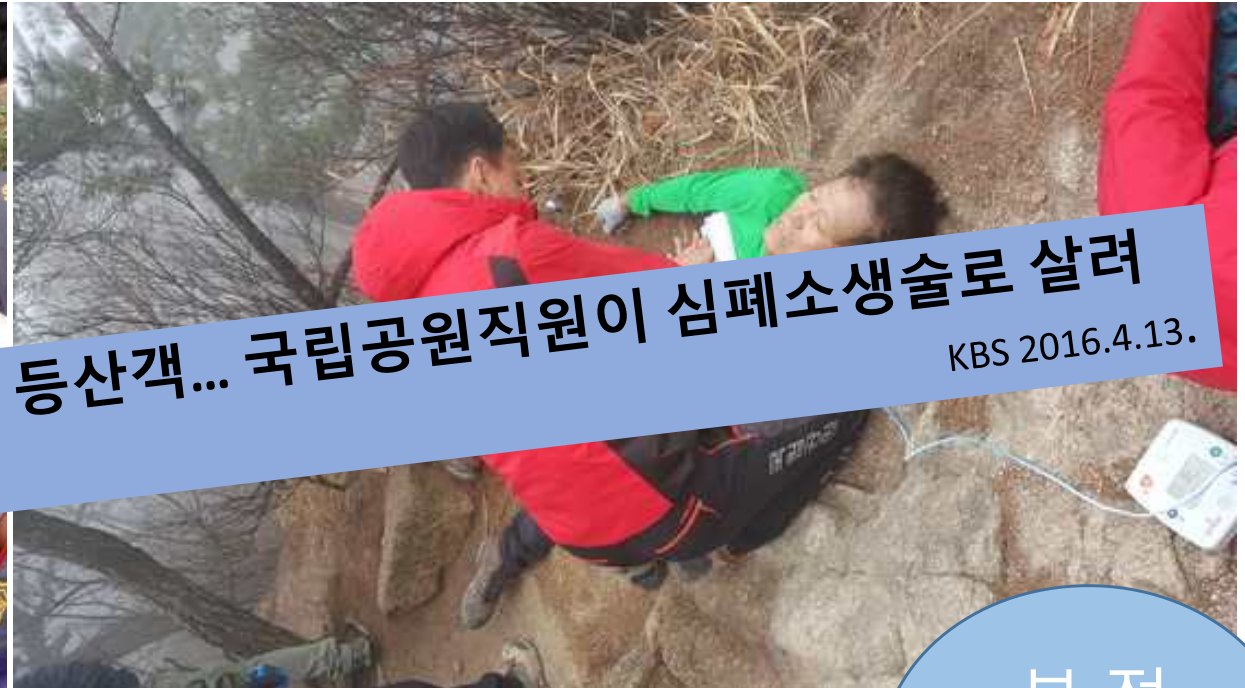

나는 어려움에 처한 사람을 도와주는데 보람을 느낀다

우리는 안전관리전문가 될 수 있어요!

어디까지 알고 있니?

북한산 정상서 쓰러진 등산객... 국립공원직원이 심폐소생술로 살려

KBS 2016.4.13.

본 적
있니?

안전관리전문가는 사람을 살려요

[재난안전관리반 사람들]

폭우

계곡범람

태풍이나
폭풍

해일

기온급강하

저체온증

폭설

눈사태

안전관리전문가는 국립공원에서의 위험한 부분을 조사해요

안전관리전문가는 국립공원에서의 위험한 부분을 조사해요

무리한 산행

탈진

돌연사

추락

안전관리전문가는 안전한 탐방환경을 만들어요

안전산행을 위한 앱 개발, 보급

심

락

생

국립공원 안전관리전문가를 만나볼까요~

[국립공원 안전관리전문가 인터뷰 영상]

- ✓ 관련학과
 - 간호학과, 응급구조과, 소방안전관리과, 안전공학과, 체육학과 등
- ✓ 필요능력
 - 응급처치능력, 전문산행기술 등
- ✓ 관련자격
 - 응급처치강사, 소방시설관리사, 응급구조사, 간호사, 수상인명구조원 등

안전관리전문가로서 국립공원에 입사!

궁금한점 물어보세요