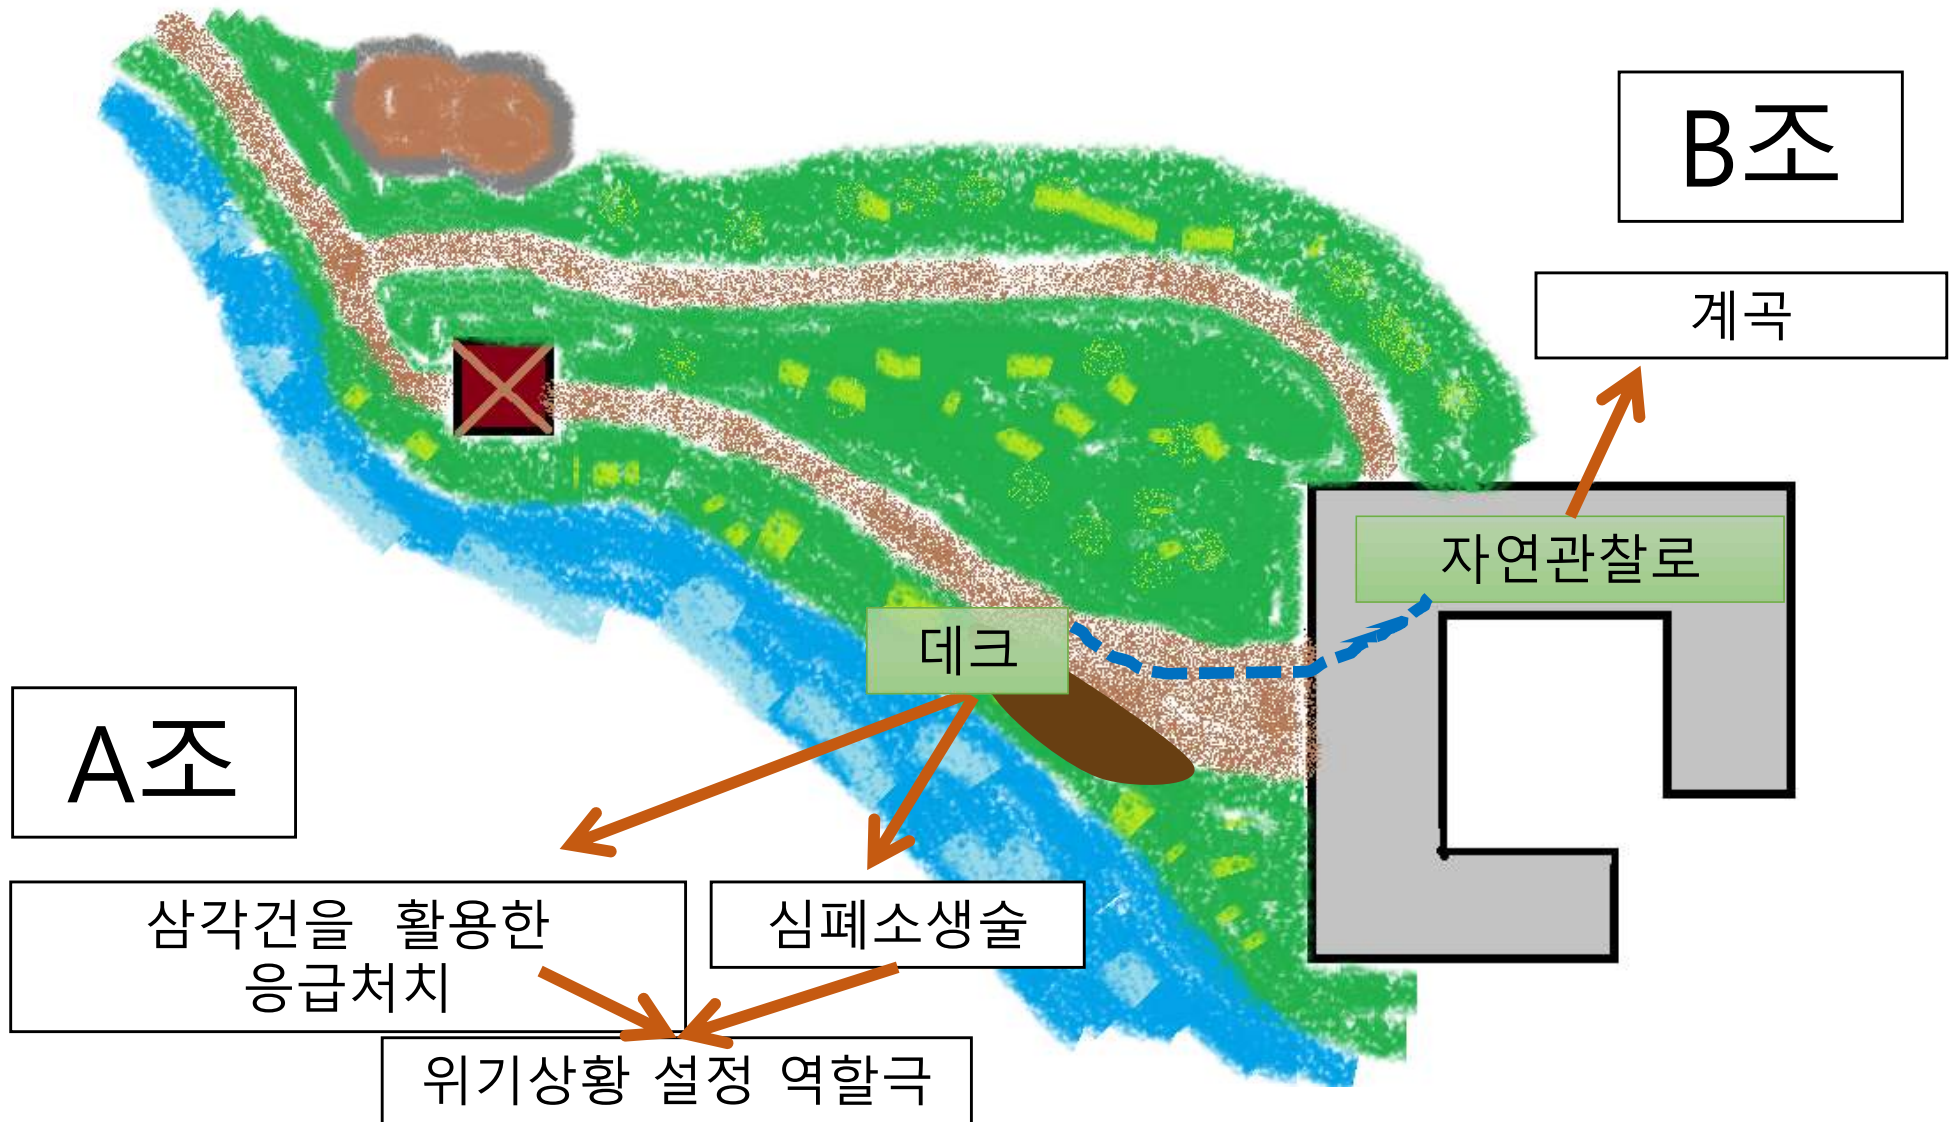

심

락

생

국립공원 안전관리전문가를 만나볼까요~

[국립공원 안전관리전문가 인터뷰 영상]

- ✓ 관련학과
 - 간호학과, 응급구조과, 소방안전관리과, 안전공학과, 체육학과 등
- ✓ 필요능력
 - 응급처치능력, 전문산행기술 등
- ✓ 관련자격
 - 응급처치강사, 소방시설관리사, 응급구조사, 간호사, 수상인명구조원 등

안전관리전문가로서 국립공원에 입사!

궁금한점 물어보세요

Q & A

[더 신나는 쉬는 시간]

안전관리 체험

6인 1조로 구성
1명 : 환자
4명 : 현장구조대
1명 : 일광정 데크 앞 응급대기

역할극

[공유의 시간, 명함만들기, 소감문발표, 수료증발급 중 선택]

맑은 영혼과
강한 체력으로
대자연을 누비며
국토와 국민을 위해
봉사하는 직업

또 만나요!