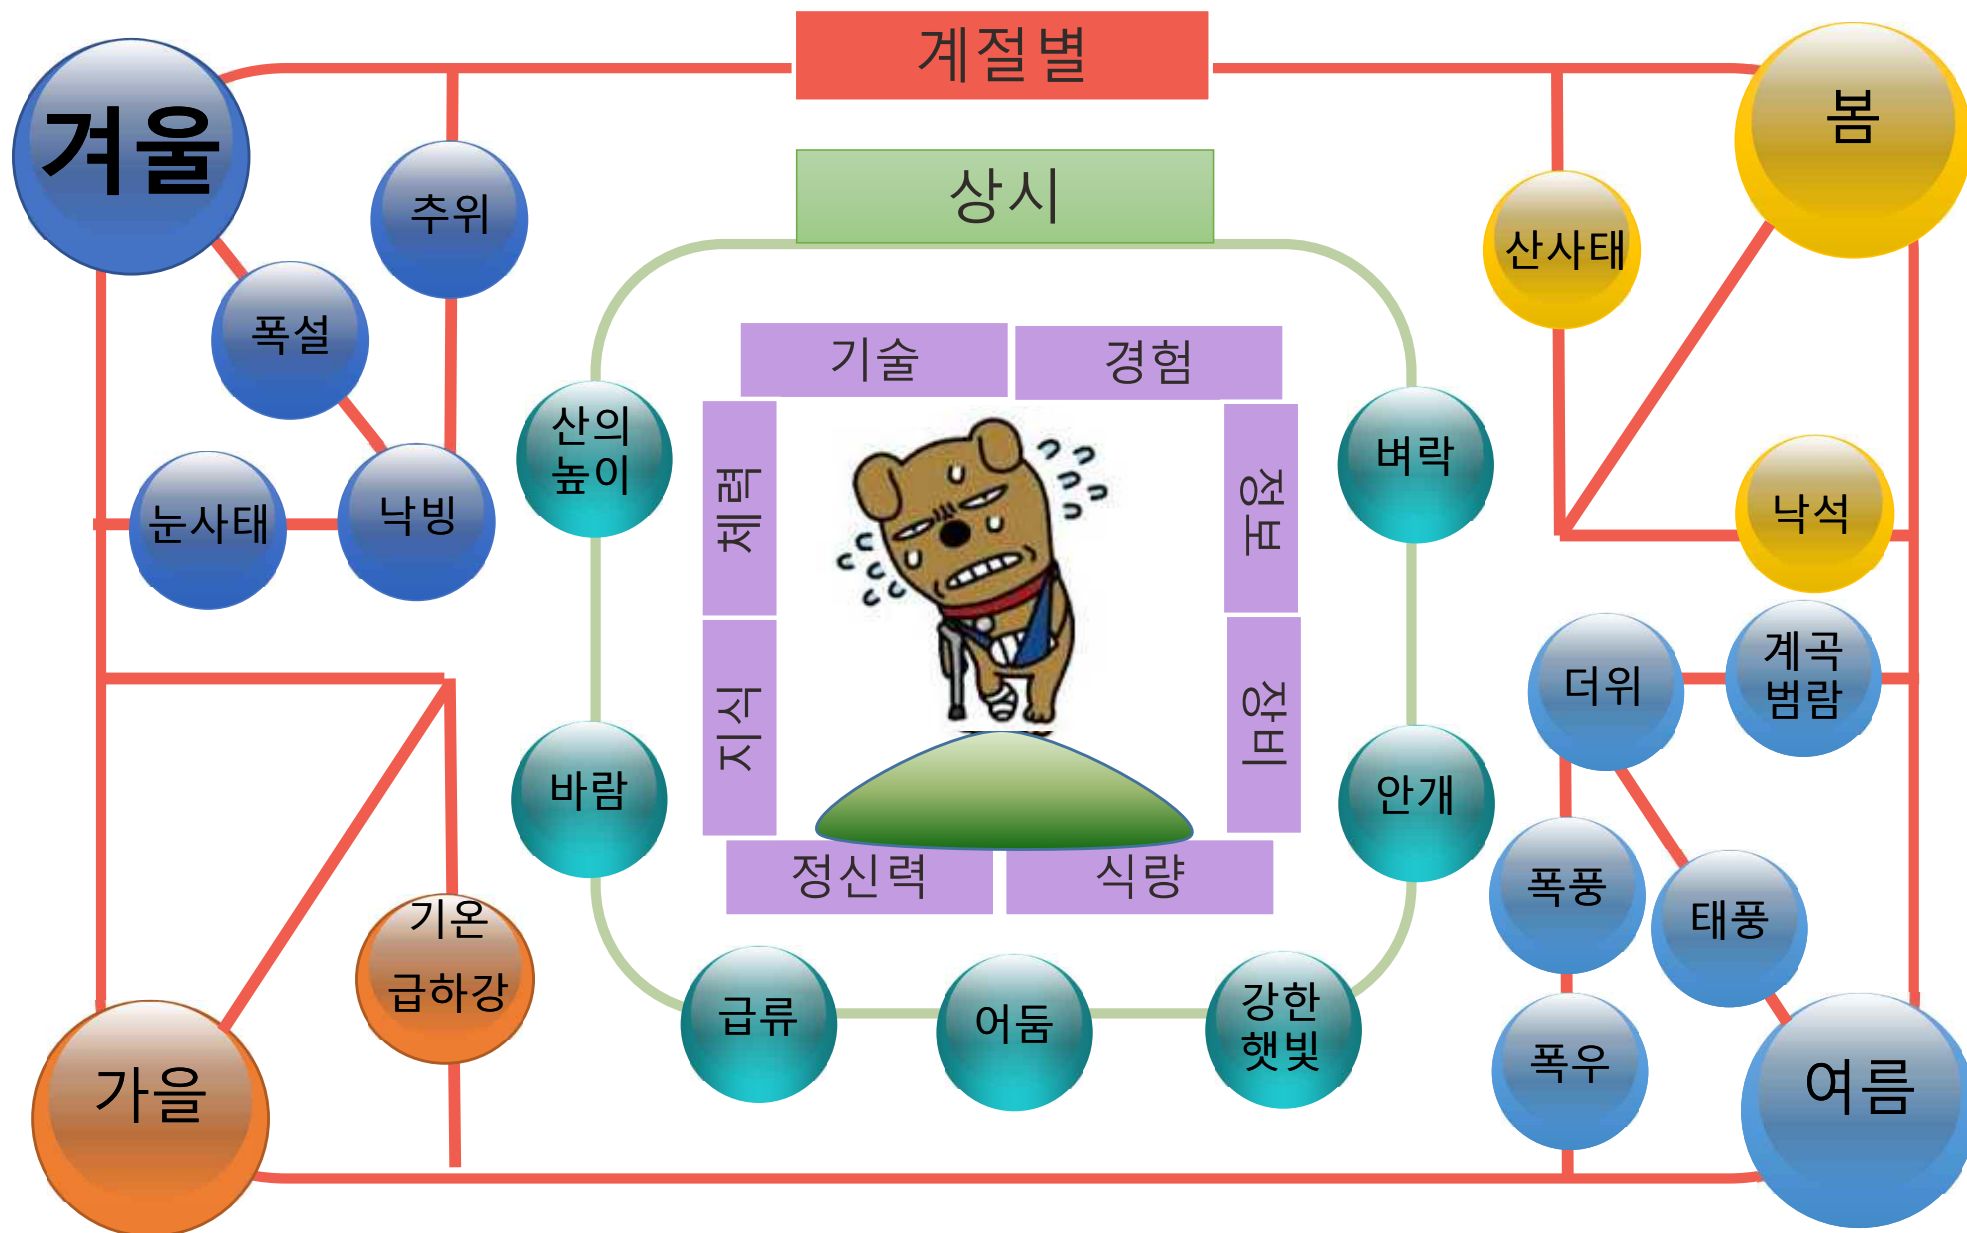

내장산국립공원백암사무소와 함께 하는

갈참나무 두드림 (Do Dream)

여러분을 지켜요!

국립공원 안전관리전문가

체크해봐요

나는 평소엔 몸을 움직이며 활동하는 것을 좋아한다

나는 위기탈출넘버원을 즐겨 본다

나는 평소에 주변환경을 꼼꼼이히 살핀다.

나는 어려움에 처한 사람을 도와주는데 보람을 느낀다

우리는 안전관리전문가 될 수 있어요!

어디까지 알고 있니?

북한산 정상서 쓰러진 등산객... 국립공원직원이 심폐소생술로 살려

KBS 2016.4.13.

본 적
있니?

안전관리전문가는 사람을 살려요

[재난안전관리반 사람들]

폭우

계곡범람

태풍이나
폭풍

해일

기온급강하

저체온증

폭설

눈사태

안전관리전문가는 국립공원에서의 위험한 부분을 조사해요

안전관리전문가는 국립공원에서의 위험한 부분을 조사해요

무리한 산행

탈진

돌연사

추락

안전관리전문가는 안전한 탐방환경을 만들어요

안전산행을 위한 앱 개발, 보급