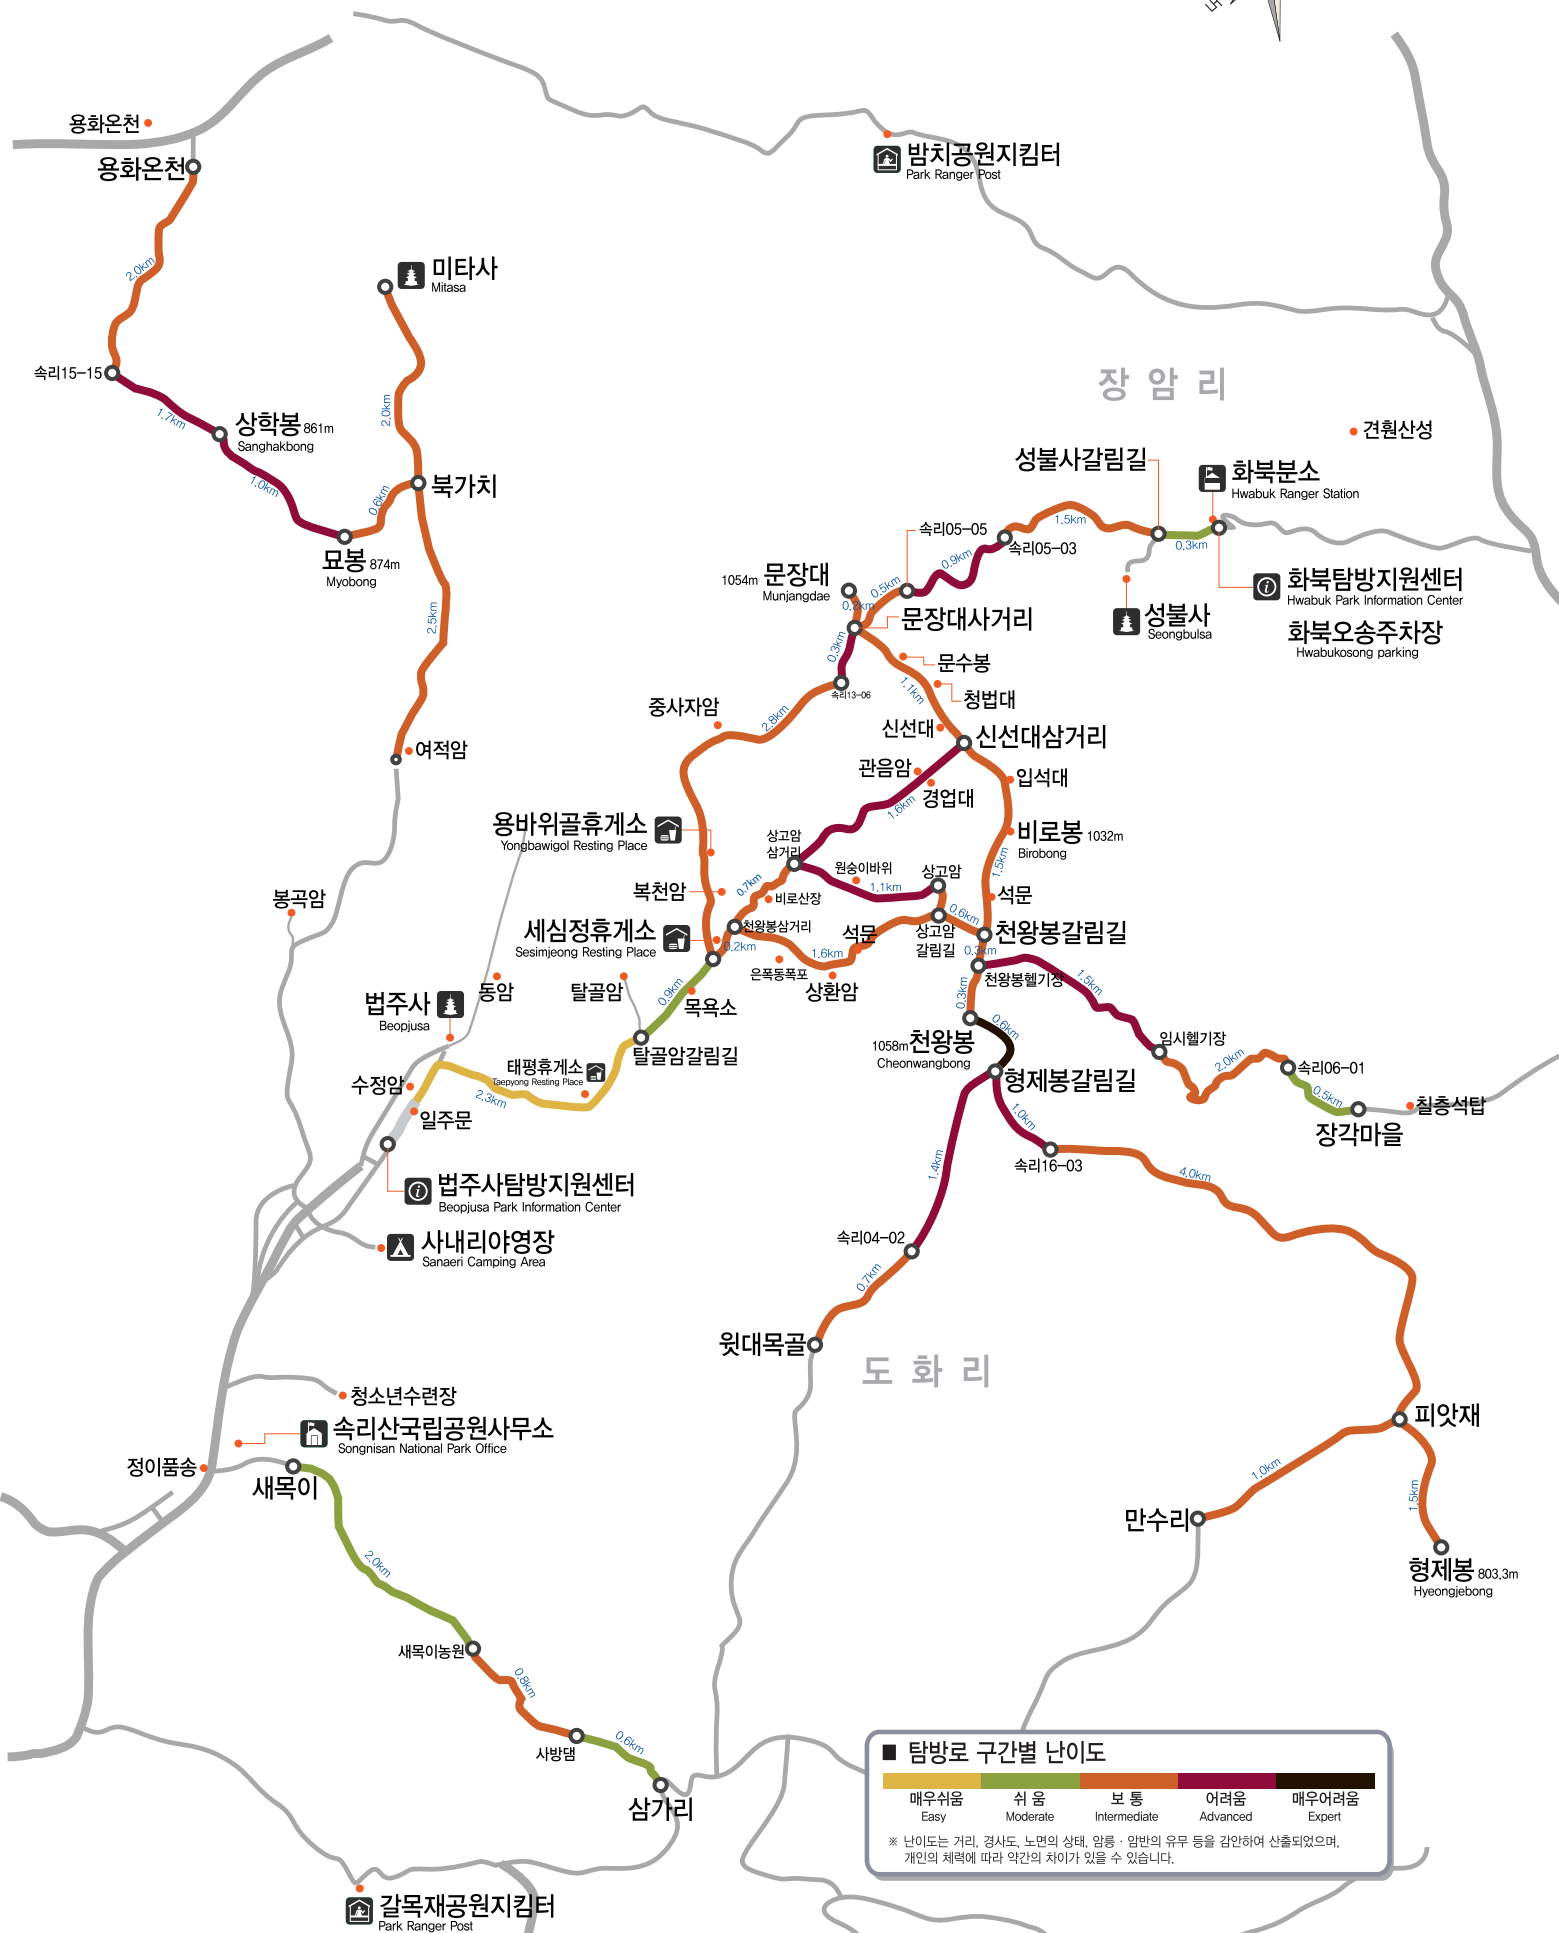

속리산국립공원 탐방안내도(법주사, 화북, 장각동 지구)

■ 탐방로 구간별 난이도

매우쉬움 Easy	쉬움 Moderate	보통 Intermediate	어려움 Advanced	매우어려움 Expert
--------------	----------------	--------------------	-----------------	-----------------

※ 난이도는 거리, 경사도, 노면의 상태, 임종·압반의 유무 등을 감안하여 산출되었으며, 개인의 체력에 따라 약간의 차이가 있을 수 있습니다.

속리산국립공원 탐방안내도(화양, 선유동 지구)

■ 탐방로 구간별 난이도

매우쉬움	쉬움	보통	어려움	매우어려움
Easy	Moderate	Intermediate	Advanced	Expert

※ 난이도는 거리, 경사, 노면의 상태, 임종·임반의 유무 등을 감안하여 산출되었으며, 개인의 체력에 따라 약간의 차이가 있을 수 있습니다.

중 별 리

용화온천

속리산국립공원 탐방안내도(쌍곡지구)